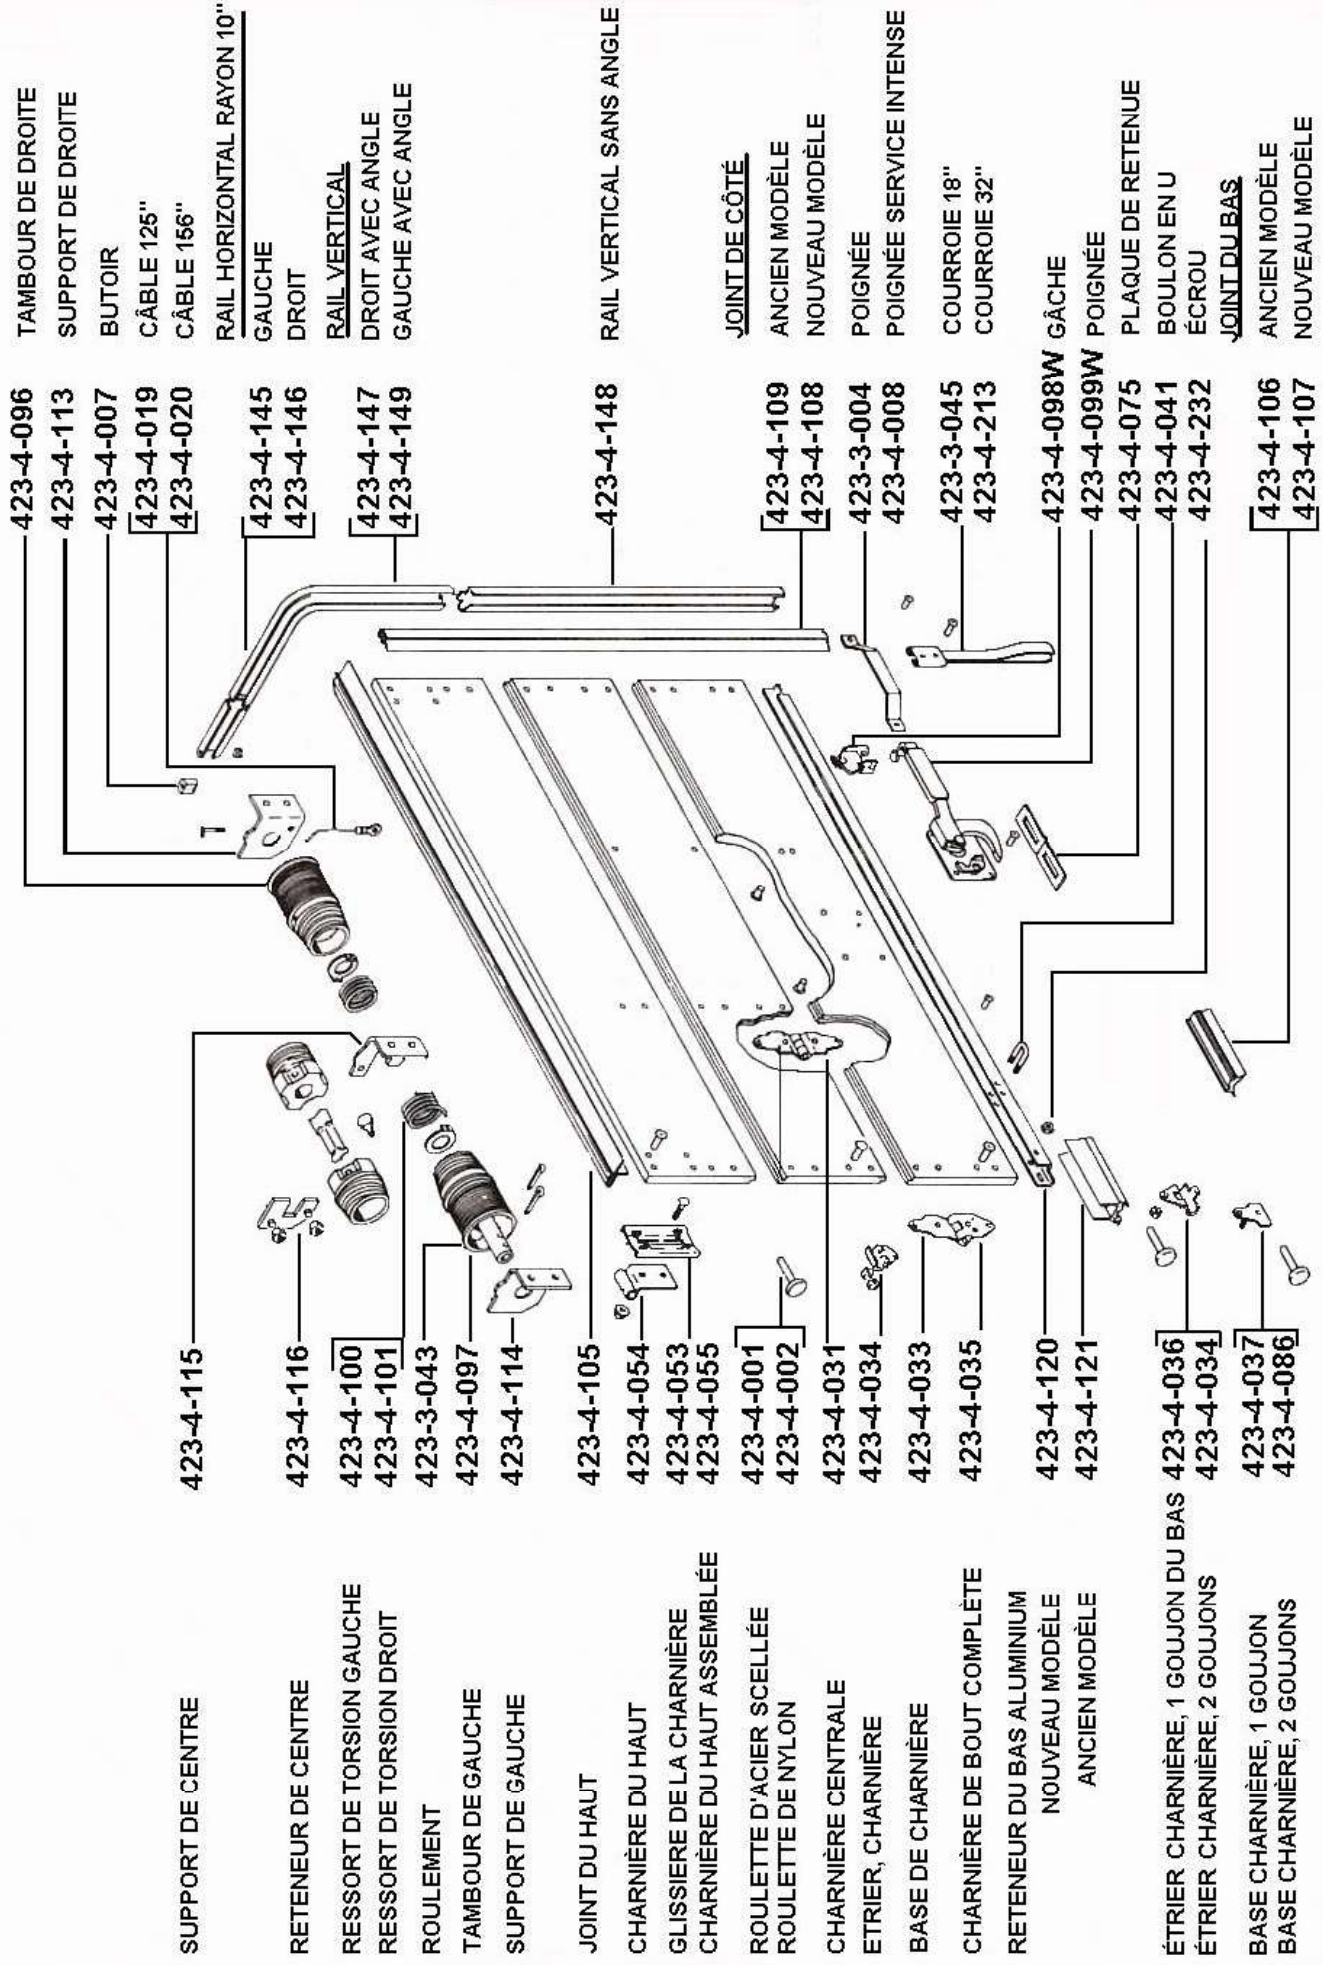

423-3-024 CÂBLE 110"
423-3-026 CÂBLE 130"

BALANCIER ASSEMBLÉ 423-3-188

TAMBOUR
GAUCHE 423-3-041
DROIT 423-3-042

ROULEMENT/SUPPORT 423-3-033
ROULEMENT SEUL 423-3-043
ENS. JOINT & RETENEUR 423-3-115

RETENEUR DU HAUT 423-3-183
JOINT DU HAUT 423-3-182
CHARNIÈRE ASSEMBLÉE 423-3-010
CHARNIÈRE 423-3-088
GLISSIÈRE 423-3-089

CHARNIÈRE DU BOUT 423-3-086
RONDELLE 423-3-009
ROULETTE 1" 423-3-090

CHARNIÈRE CENTRALE 423-3-087
CHARNIÈRE DU BAS 423-3-114
RETENEUR DU BAS 423-3-179

JOINT DU BAS 423-3-180

423-3-030 COSSE DOUBLE POUR CÂBLE
423-3-032 GOUPILLE
423-3-031 RETENEUR DE CÂBLE
423-3-004 POIGNÉE
423-3-045 COURROIE 36"
423-3-071 GÂCHE
423-3-070 POIGNÉE
423-3-072 BOÎTE DE RETENUE

WHITING

LE NUMÉRO DE SÉRIE DE LA PORTE EST INDIQUÉ SUR LA FACE INTÉRIEURE DU PANNEAU DU HAUT

TAMBOUR DE DROITE
SUPPORT DE DROITE
BUTOIR
CÂBLE 125"
CÂBLE 156"

RAIL HORIZONTAL RAYON 10"
GAUCHE
DROIT
RAIL VERTICAL
DROIT AVEC ANGLE
GAUCHE AVEC ANGLE

RAIL VERTICAL SANS ANGLE

JOINT DE CÔTÉ
ANCIEN MODÈLE
NOUVEAU MODÈLE
POIGNÉE
POIGNÉE SERVICE INTENSE

COURROIE 18"
COURROIE 32"

PLAQUE DE RETENUE
BOULON EN U
ÉCROU
JOINT DU BAS
ANCIEN MODÈLE
NOUVEAU MODÈLE