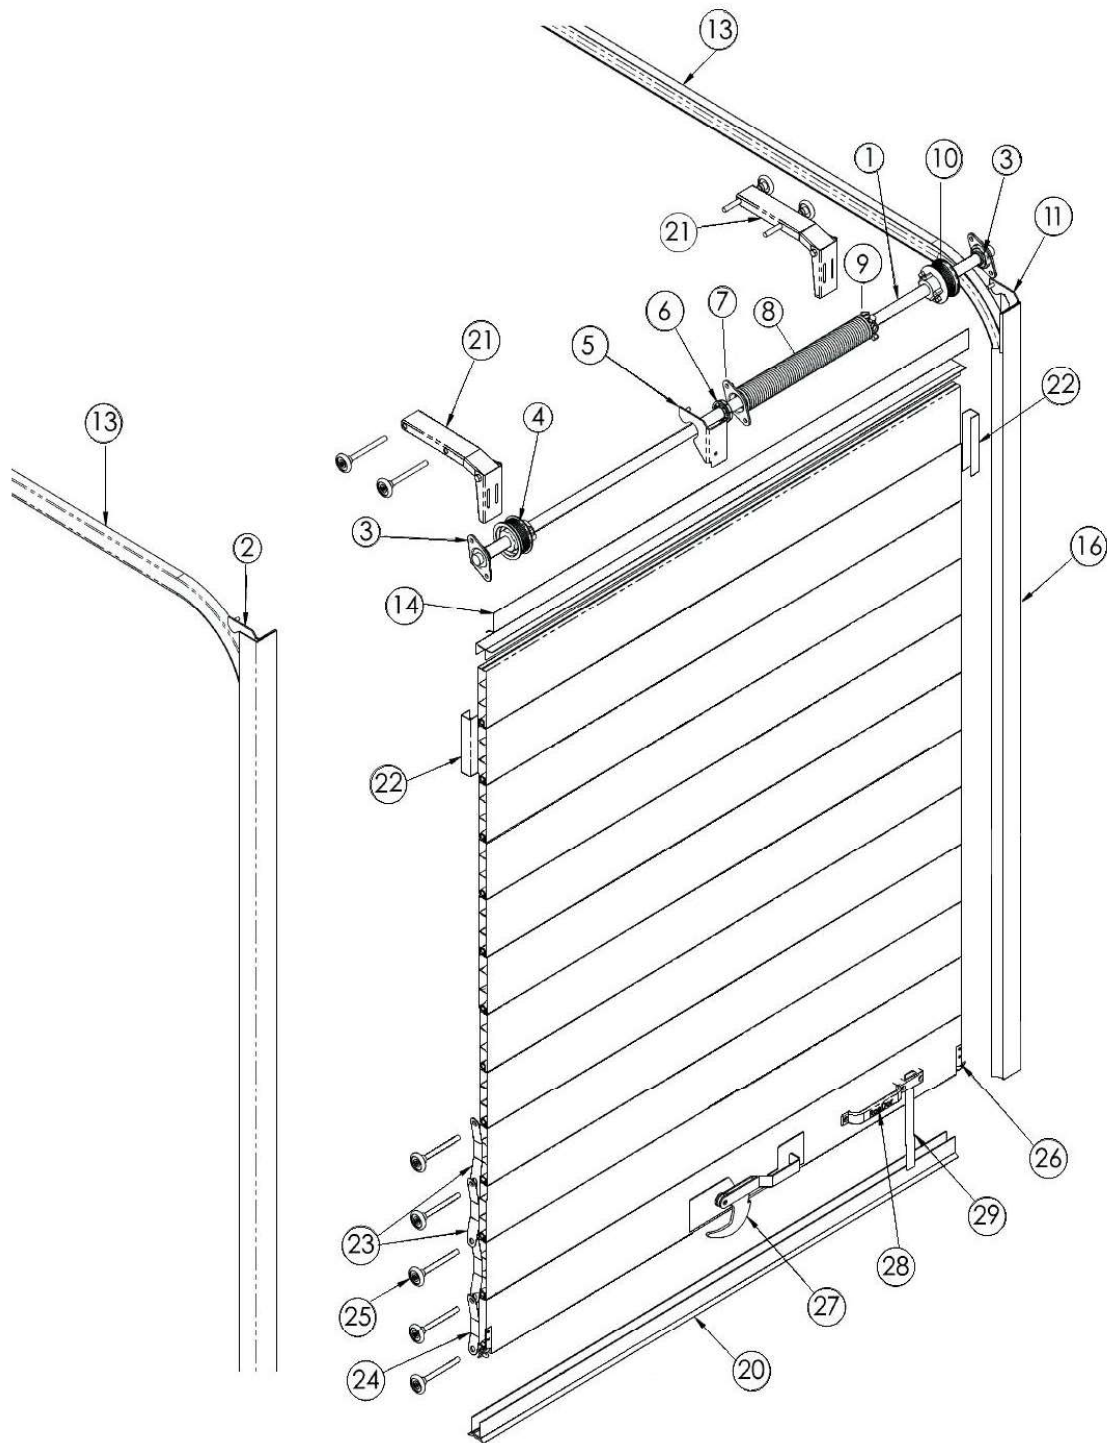

PORTES ROADOR

POUR LES CÂBLES & PANNEAUX VOIR PAGES CORRESPONDANTES.

NI (non illustré)

1	423-5-324G	Moyeu d'acier galvanisé	14	423-5-322	Joint du haut, panneau 1"	24	423-5-330	Charnière du bas
2	423-5-309	Support de gauche		423-5-357	Joint du haut, panneau 2"	25	423-5-302	Roulette 2", tige inox.
3	423-3-033	Roulement & Support	16	423-5-336	Rail vertical droit	26	423-5-311	Support de câble gauche 1"
4	423-5-307	Tambour gauche		423-5-335	Rail vertical gauche		423-5-329	Support de câble droit 1"
5	423-5-326	Support centre	NI	423-5-345	Rail vertical gauche 2"	27	423-5-315	Loquet, acier inox.
6	423-5-318	Cale de nylon	NI	423-5-346	Rail vertical droit 2"	28	423-5-312	Poignée
8	423-5-316	Ressort avec embout	19	423-5-328	Support de câble 2"	29	423-5-305	Courroie
	423-5-316G	Ressort galvanisé	20	423-5-320	Joint du bas, panneau 1"	NI	423-5-319	Embout scellant 1"
10	423-5-306	Tambour droit		423-5-356	Joint du bas, panneau 2"	NI	423-5-355	Embout scellant 2"
11	423-5-308	Support de droite	21	423-5-300	Charnière du haut	NI	423-5-321	Joint de côté
13	423-5-337	Paire de rails horizontales	22	423-5-327	Renfort d'acier panneau 6"	NI	423-5-323	Joint du haut auxiliaire
	423-5-338	Serrure à 2 points (int)	23	423-5-303	Charnière intermédiaire	NI	423-5-340	Poignée intermédiaire 1"
						NI	423-5-348	Poignée intermédiaire 2"

PORTE TODCO

LE NUMÉRO DE SÉRIE DE LA PORTE EST INDIQUÉ SUR LA FACE SUPÉRIEURE DU PANNEAU DU HAUT

RAIL HORIZONTAL
423-3-195 DROITE 1"
423-3-194 GAUCHE 1"

423-3-191 JOINT CÔTÉ

RAIL VERTICAL
423-3-193 GAUCHE
423-3-192 DROITE

423-3-024 CÂBLE 110"
423-3-026 CÂBLE 130"

BALANCIER ASSEMBLÉ 423-3-188

TAMBOUR
GAUCHE 423-3-041
DROIT 423-3-042

ROULEMENT/SUPPORT 423-3-033
ROULEMENT SEUL 423-3-043
ENS. JOINT & RETENEUR 423-3-115

RETENEUR DU HAUT 423-3-183
JOINT DU HAUT 423-3-182
CHARNIÈRE ASSEMBLÉE 423-3-010
CHARNIÈRE 423-3-088
GLISSIÈRE 423-3-089