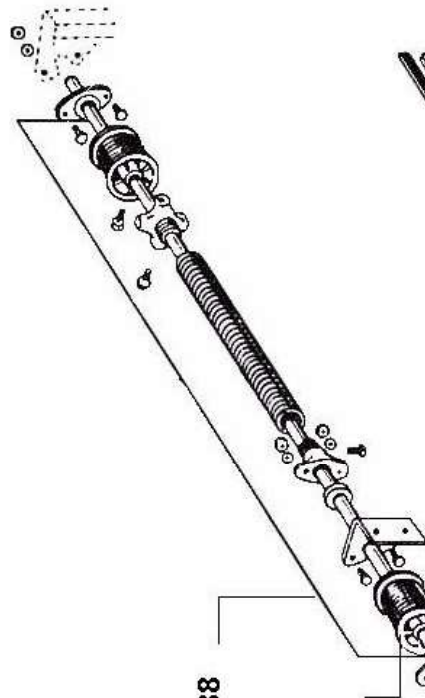

PORTES ROADOR

POUR LES CÂBLES & PANNEAUX VOIR PAGES CORRESPONDANTES.

NI (non illustré)

1	423-5-324G	Moyeu d'acier galvanisé	14	423-5-322	Joint du haut, panneau 1"	24	423-5-330	Charnière du bas
2	423-5-309	Support de gauche		423-5-357	Joint du haut, panneau 2"	25	423-5-302	Roulette 2", tige inox.
3	423-3-033	Roulement & Support	16	423-5-336	Rail vertical droit	26	423-5-311	Support de câble gauche 1"
4	423-5-307	Tambour gauche		423-5-335	Rail vertical gauche		423-5-329	Support de câble droit 1"
5	423-5-326	Support centre	NI	423-5-345	Rail vertical gauche 2"	27	423-5-315	Loquet, acier inox.
6	423-5-318	Cale de nylon	NI	423-5-346	Rail vertical droit 2"	28	423-5-312	Poignée
8	423-5-316	Ressort avec embout	19	423-5-328	Support de câble 2"	29	423-5-305	Courroie
	423-5-316G	Ressort galvanisé	20	423-5-320	Joint du bas, panneau 1"	NI	423-5-319	Embout scellant 1"
10	423-5-306	Tambour droit		423-5-356	Joint du bas, panneau 2"	NI	423-5-355	Embout scellant 2"
11	423-5-308	Support de droite	21	423-5-300	Charnière du haut	NI	423-5-321	Joint de côté
13	423-5-337	Paire de rails horizontales	22	423-5-327	Renfort d'acier panneau 6"	NI	423-5-323	Joint du haut auxiliaire
	423-5-338	Serrure à 2 points (int)	23	423-5-303	Charnière intermédiaire	NI	423-5-340	Poignée intermédiaire 1"
						NI	423-5-348	Poignée intermédiaire 2"

PORTE TODCO

LE NUMÉRO DE SÉRIE DE LA PORTE EST INDIQUÉ SUR LA FACE SUPÉRIEURE DU PANNEAU DU HAUT

RAIL HORIZONTAL
423-3-195 DROITE 1"
423-3-194 GAUCHE 1"

423-3-191 JOINT CÔTÉ

RAIL VERTICAL
423-3-193 GAUCHE
423-3-192 DROITE

423-3-024 CÂBLE 110"
423-3-026 CÂBLE 130"

BALANCIER ASSEMBLÉ 423-3-188

TAMBOUR
GAUCHE 423-3-041
DROIT 423-3-042

ROULEMENT/SUPPORT 423-3-033
ROULEMENT SEUL 423-3-043
ENS. JOINT & RETENEUR 423-3-115

RETENEUR DU HAUT 423-3-183
JOINT DU HAUT 423-3-182
CHARNIÈRE ASSEMBLÉE 423-3-010
CHARNIÈRE 423-3-088
GLISSIÈRE 423-3-089